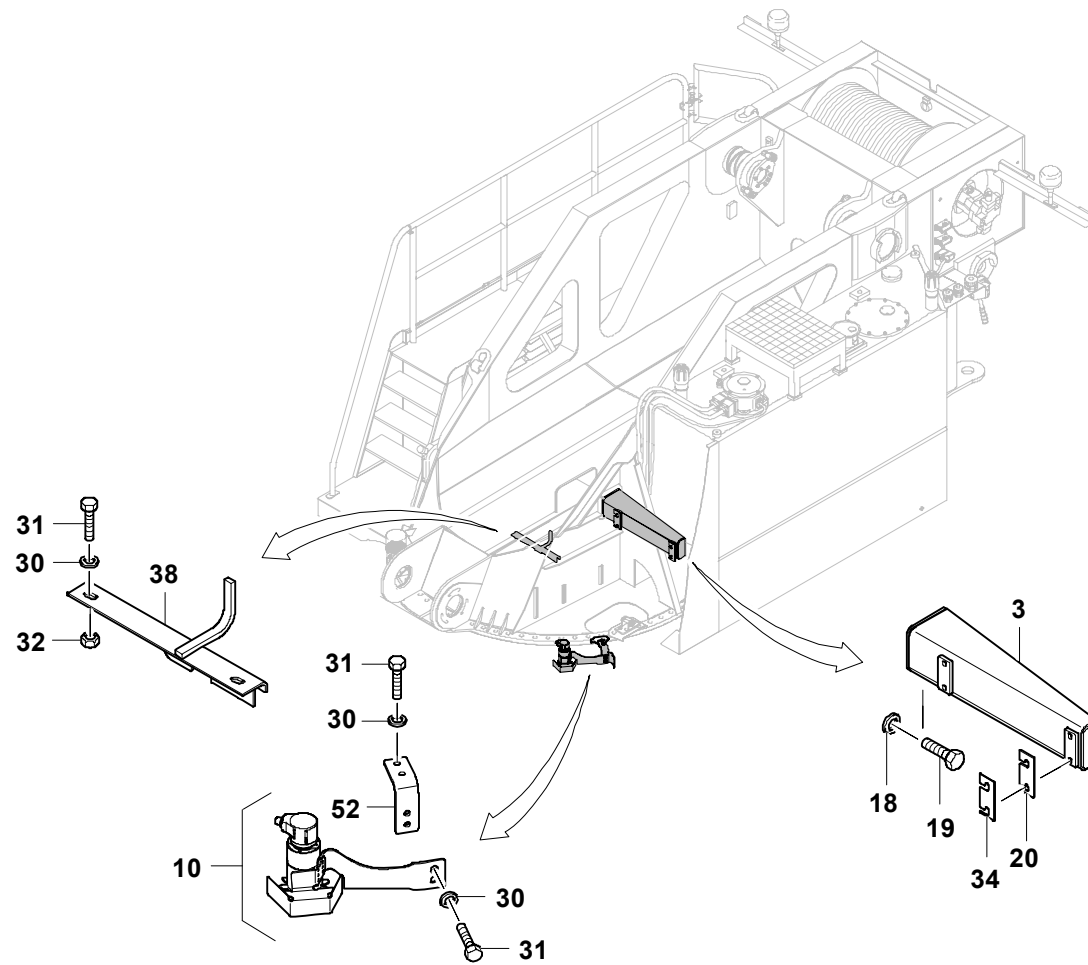

**GROVE**

DREHTISCH STAHLBAU  
TURNTABLE STEEL STRUCTURE

BILDTAFEL  
PICTORIAL DISPLAY

05.12

**3406304-ETL G**

1/4

**GMK 6400**  
**BE 600**  
**G 118**

3406304-G-BL01-0512-6400

**GROVE**

DREHTISCH STAHLBAU  
 TURNABLE STEEL STRUCTURE

BILDTAFEL  
 PICTORIAL DISPLAY

05.12

**3406304-ETL G**

2/4

**GMK 6400**  
**BE 600**  
**G 118**

**GROVE**

DREHTISCH STAHLBAU  
TURNTABLE STEEL STRUCTURE

BILDTAFEL  
PICTORIAL DISPLAY

05.12

**3406304-ETL G**

3/4

**GMK 6400**  
**BE 600**  
**G 118**

**GROVE**

DREHTISCH STAHLBAU  
 TURNTABLE STEEL STRUCTURE