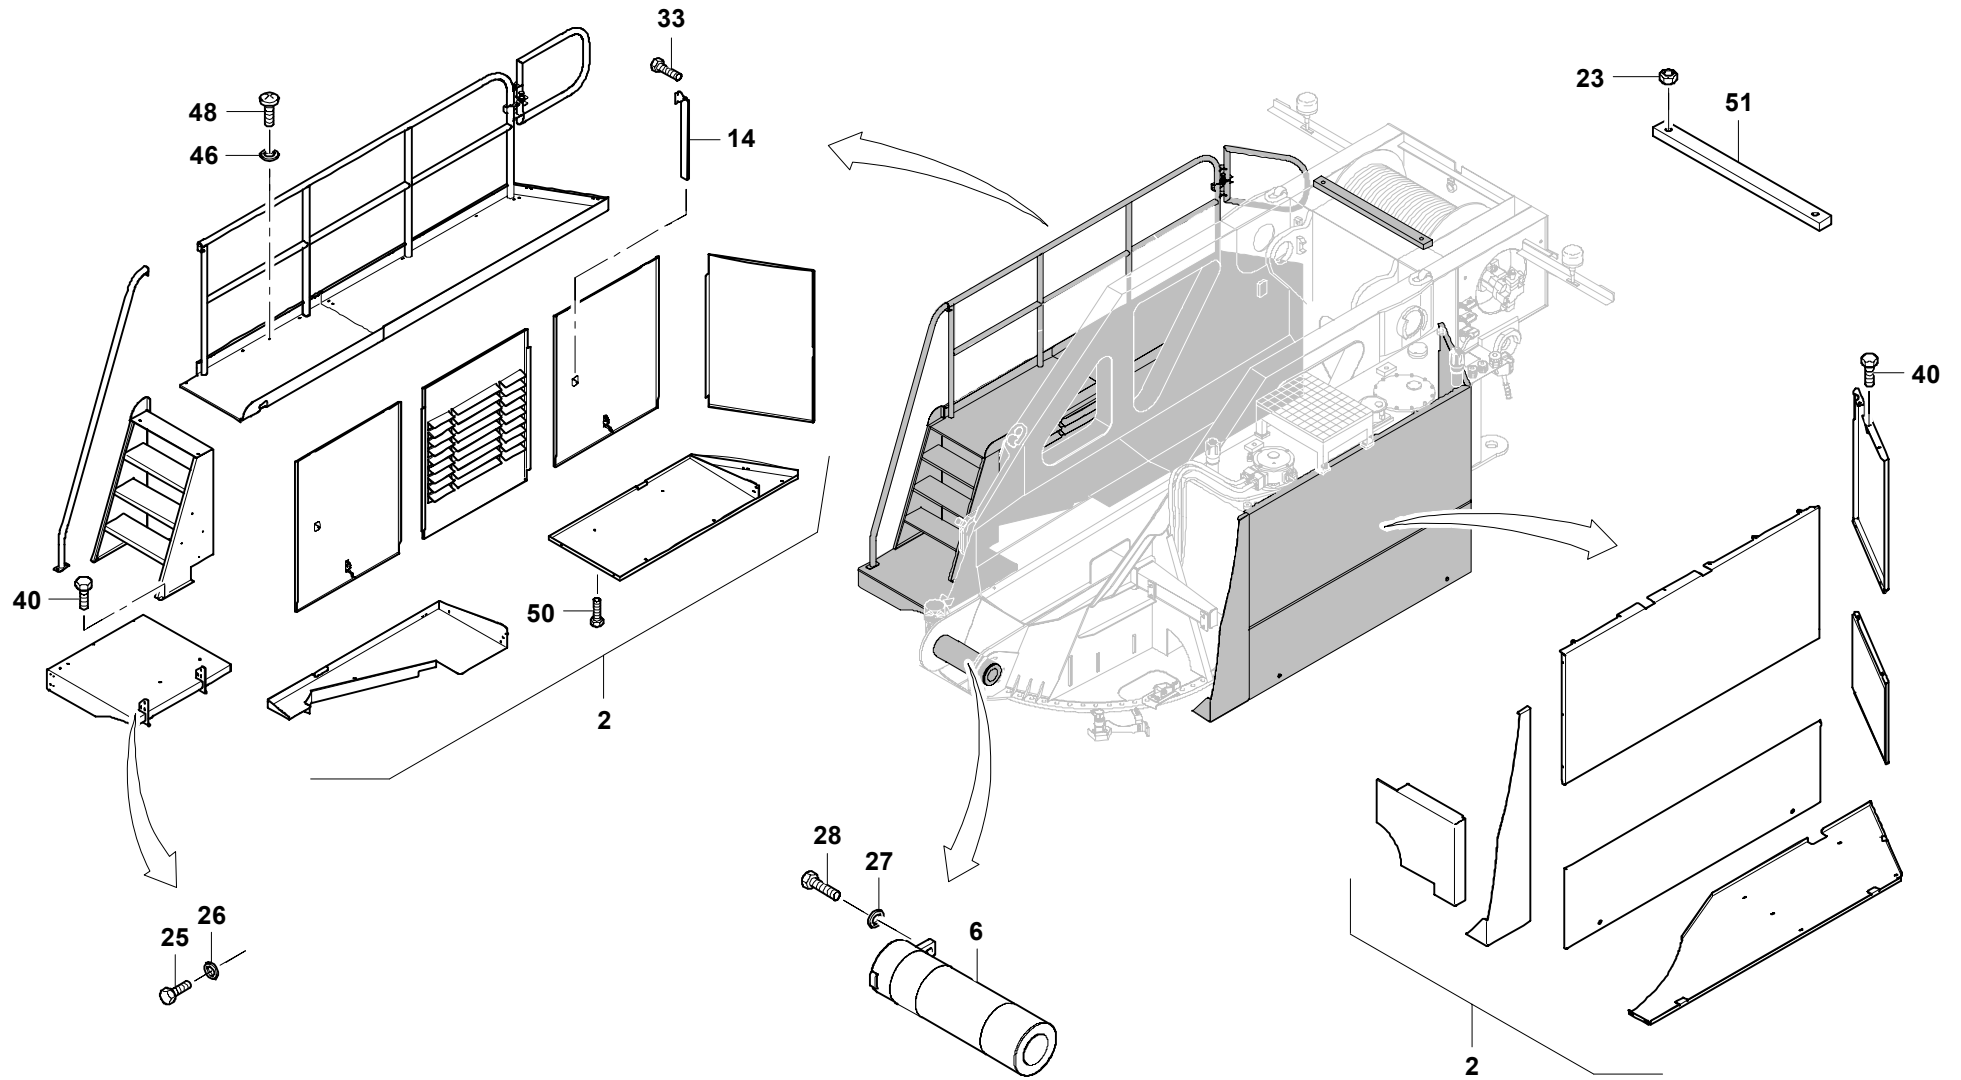

**GROVE**

DREHTISCH STAHLBAU  
TURNTABLE STEEL STRUCTURE

BILDTAFEL  
PICTORIAL DISPLAY

05.12

**3406304-ETL G**

1/4

**GMK 6400**  
**BE 600**  
**G 118**

3406304-G-BL01-0512-6400

**GROVE**

DREHTISCH STAHLBAU  
 TURNABLE STEEL STRUCTURE

BILDTAFEL  
 PICTORIAL DISPLAY

05.12

**3406304-ETL G**

2/4

**GMK 6400**  
**BE 600**  
**G 118**

**GROVE**