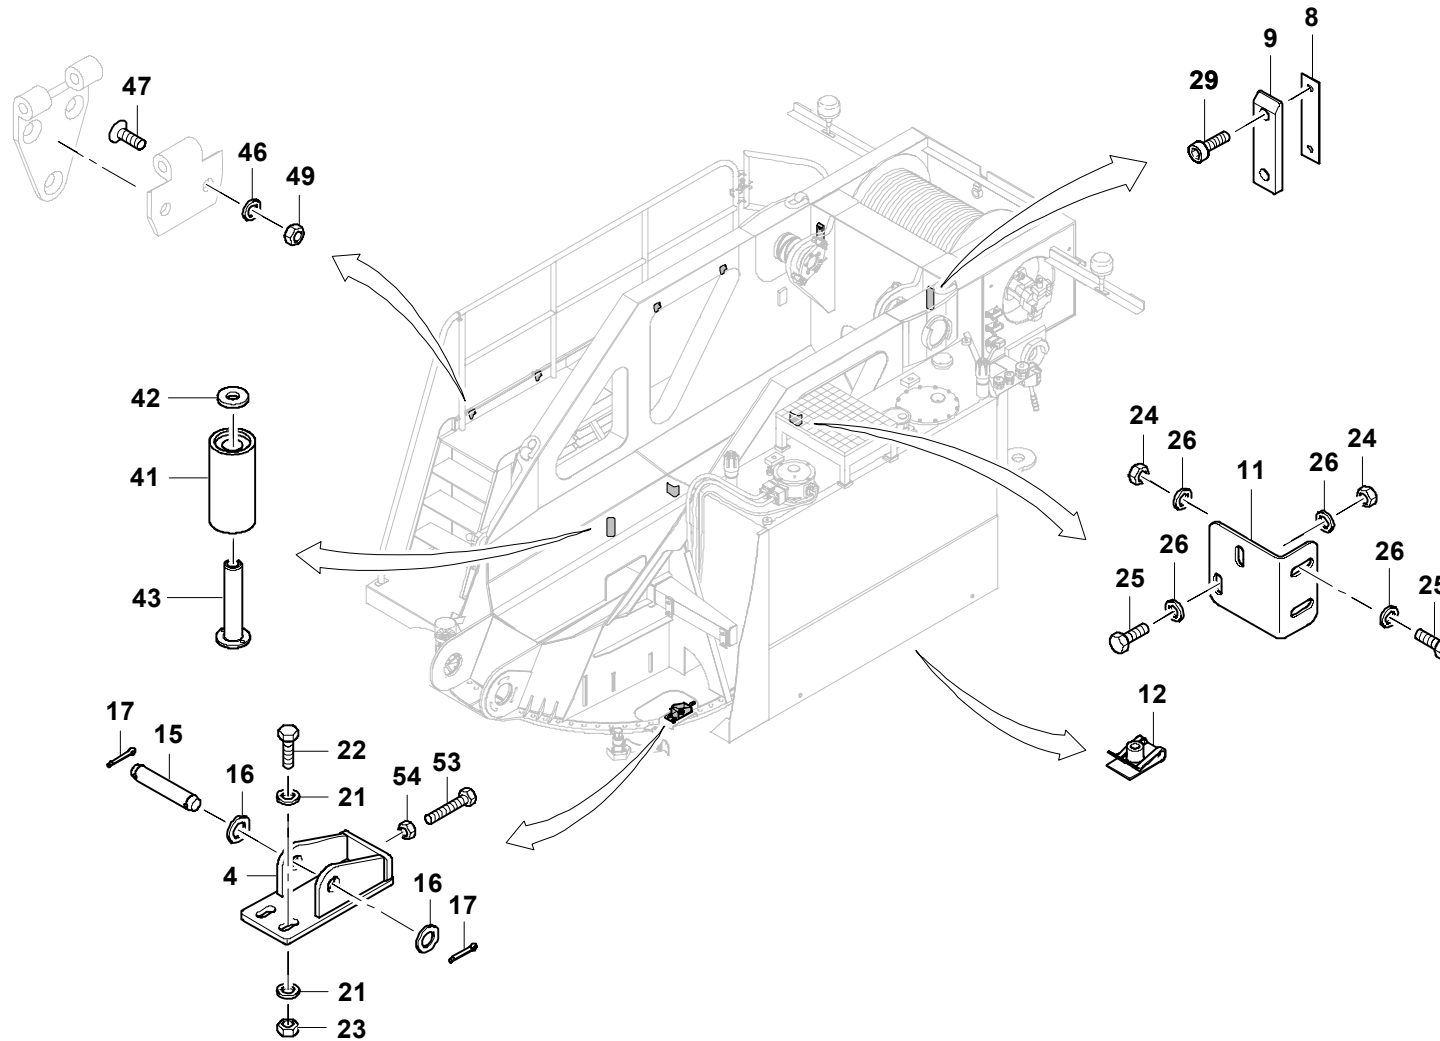

**GROVE**

DREHTISCH STAHLBAU  
 TURNABLE STEEL STRUCTURE

BILDTAFEL  
 PICTORIAL DISPLAY

05.12

**3406304-ETL G**

2/4

**GMK 6400**  
**BE 600**  
**G 118**

**GROVE**

DREHTISCH STAHLBAU  
TURNTABLE STEEL STRUCTURE

BILDTAFEL  
PICTORIAL DISPLAY

05.12

**3406304-ETL G**

3/4

**GMK 6400**  
**BE 600**  
**G 118**

**GROVE**

DREHTISCH STAHLBAU  
 TURNTABLE STEEL STRUCTURE

BILDTAFEL  
 PICTORIAL DISPLAY

05.12

**3406304-ETL G**

4/4

**GMK 6400**  
**BE 600**  
**G 118**